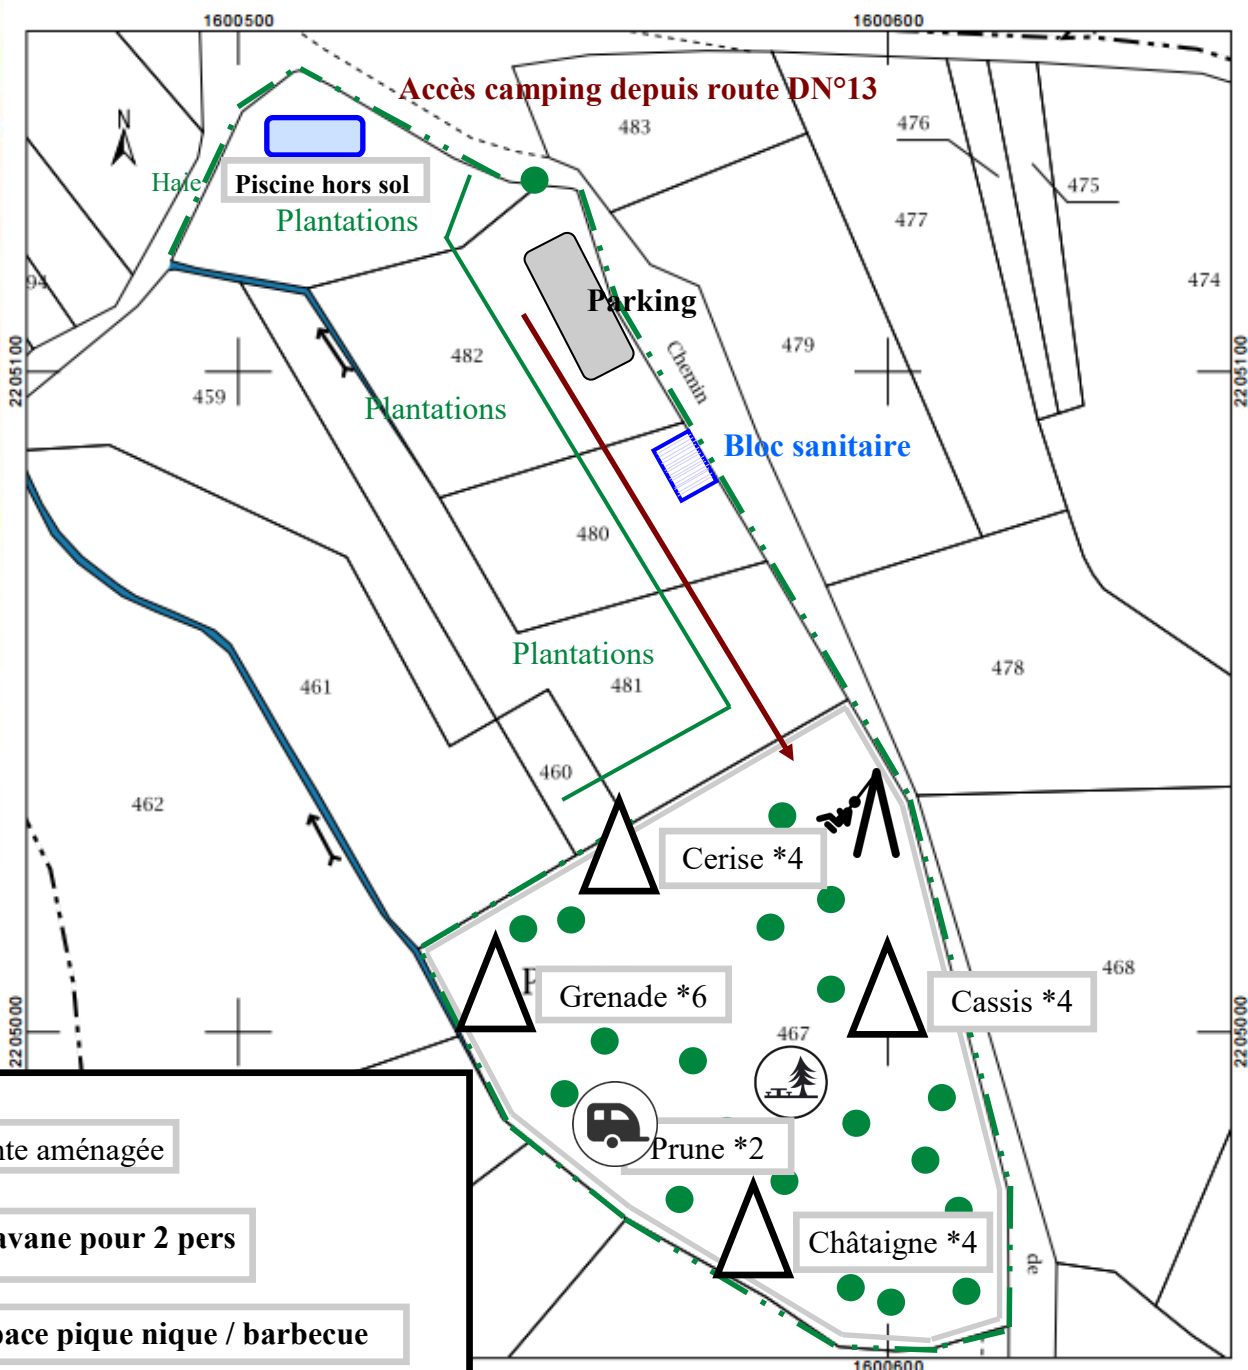

PLAN DU CAMPING A LA FERME  
CAMPING DES VIGNES  
Pelat—Hameau d'Engravies  
09600 DUN

-  Tente aménagée
-  Caravane pour 2 pers
-  Espace pique nique / barbecue
-  Espace jeux

1 : 1000

damesaveurs@gmail.com  
09600 Engraviès  
Tél. : 07 82 28 74 50  
Siret : 802 393 058 000 10