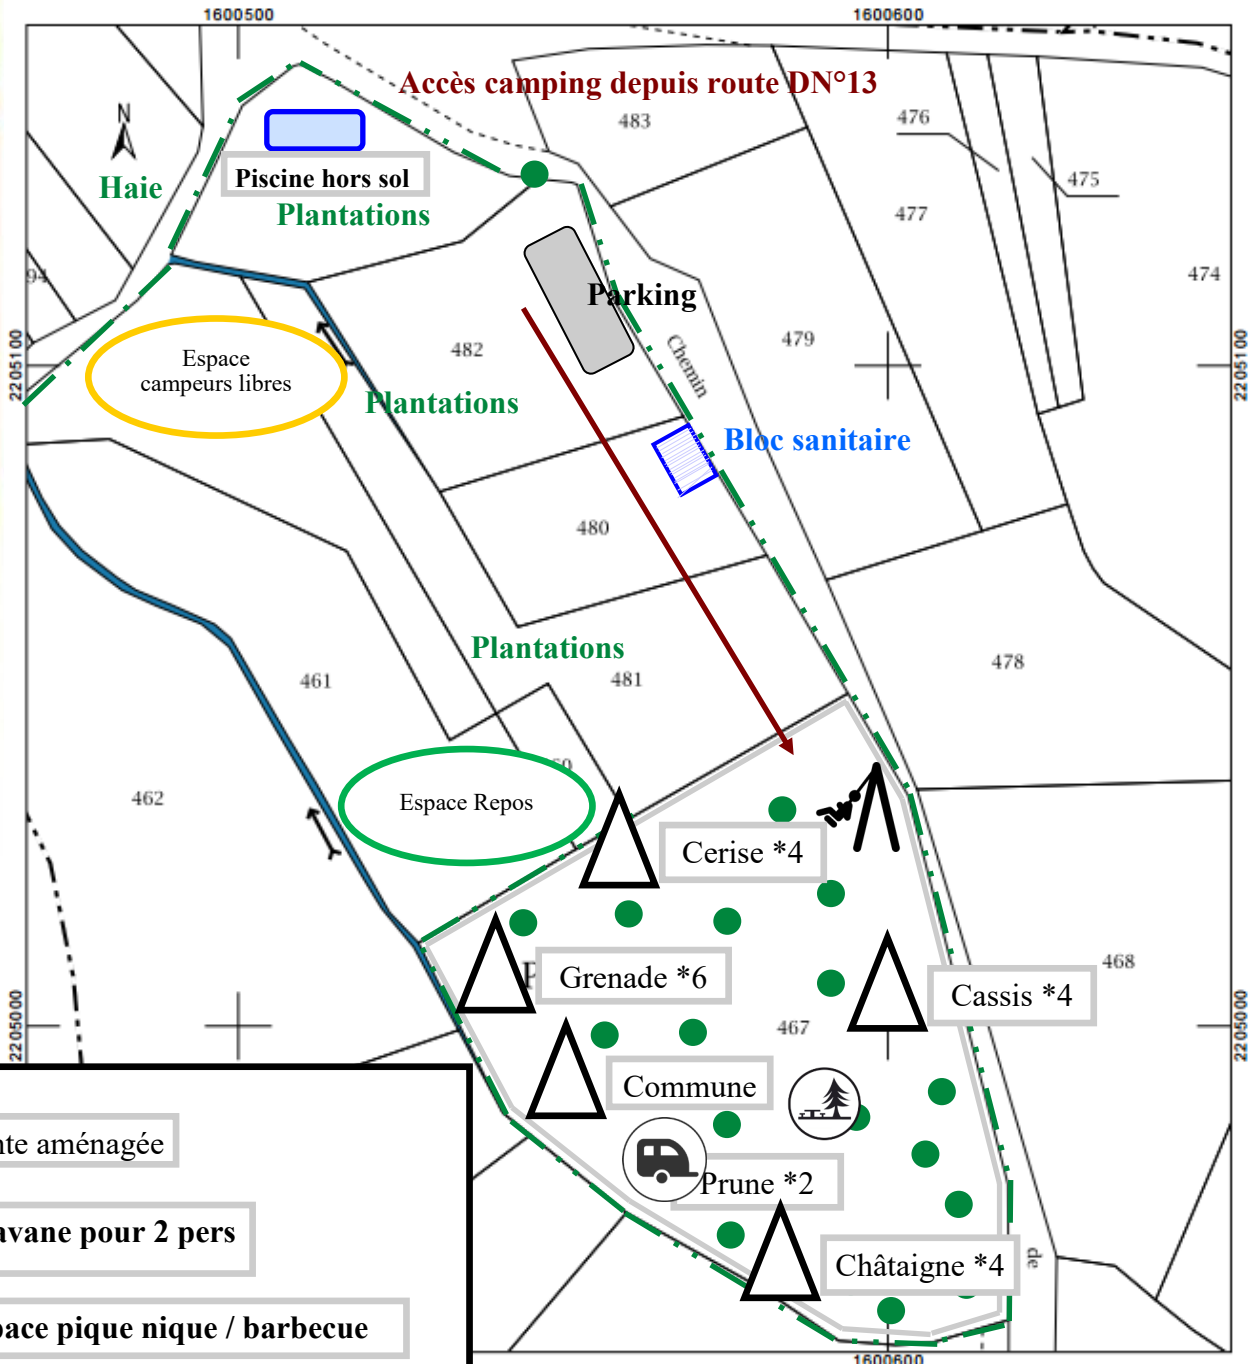

PLAN DU CAMPING A LA FERME  
CAMPING DES VIGNES  
Pelat—Hameau d'Engraviès  
09600 DUN

-  Tente aménagée
-  Caravane pour 2 pers
-  Espace pique nique / barbecue
-  Espace jeux

PHOTO LOCALISATION DU CAMPING A LA FERME  
CAMPING DES VIGNES  
Pelat—Hameau d'Engravies  
09600 DUN

PHOTO AERIEENNE DU CAMPING A LA FERME  
CAMPING DES VIGNES  
Pelat—Hameau d'Engravies  
09600 DUN